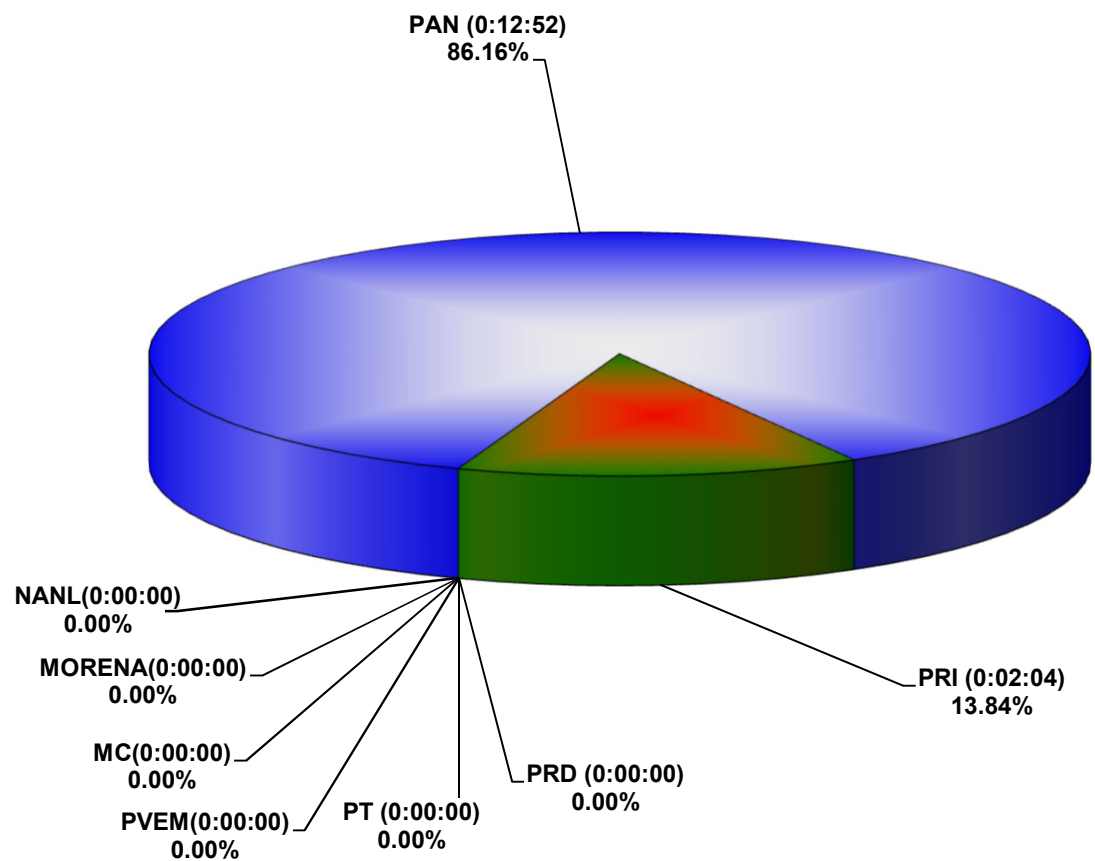

COMISIÓN ESTATAL ELECTORAL DE NUEVO LEÓN  
PORCENTAJE Y TIEMPO TOTAL DEDICADO A CADA PARTIDO POLÍTICO EN TELEVISIÓN  
(HORAS)  
ACUMULADO DE OCTUBRE 2019

COMISIÓN ESTATAL ELECTORAL DE NUEVO LEÓN  
PORCENTAJE Y NÚMERO TOTAL DE NOTAS DEDICADAS A CADA PARTIDO POLÍTICO EN  
TELEVISIÓN  
ACUMULADO DE OCTUBRE 2019

**COMISIÓN ESTATAL ELECTORAL DE NUEVO LEÓN  
TOTAL DE NOTAS DEDICADAS A CADA PARTIDO POLÍTICO POR GRUPO TELEVISIVO  
ACUMULADO DE OCTUBRE 2019**