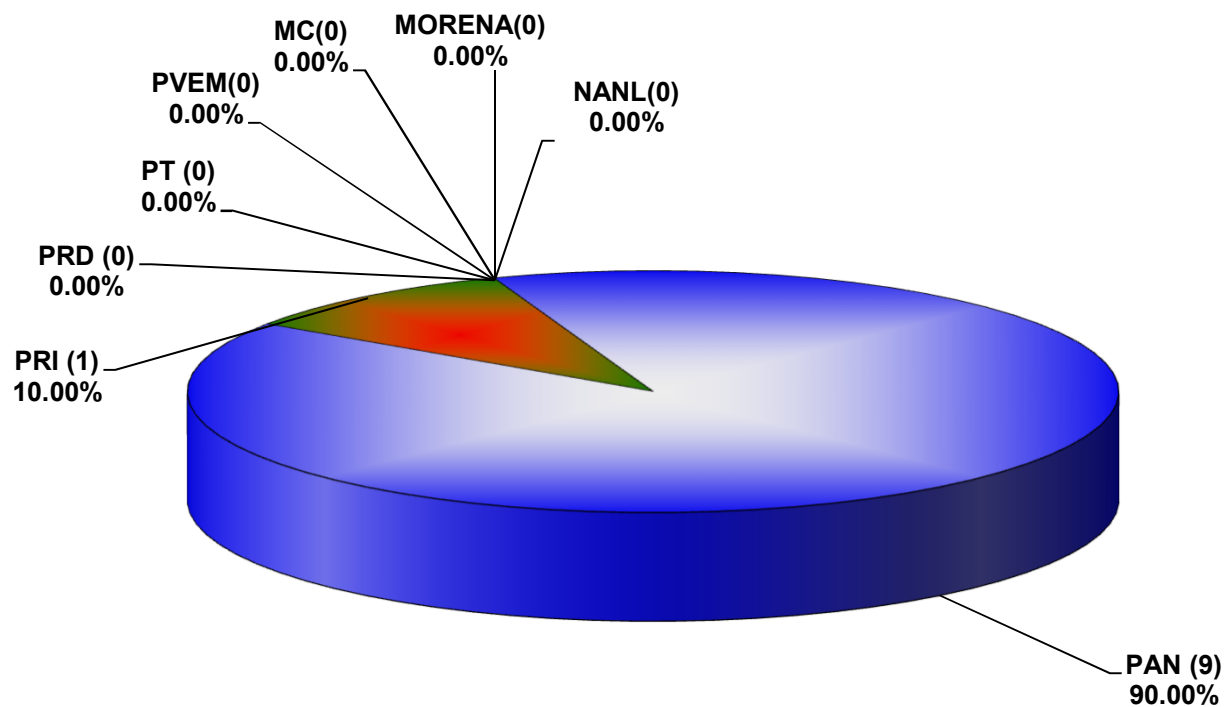

COMISIÓN ESTATAL ELECTORAL DE NUEVO LEÓN  
PORCENTAJE Y TIEMPO TOTAL DEDICADO A CADA PARTIDO POLÍTICO EN TELEVISIÓN  
(HORAS)  
ACUMULADO DE OCTUBRE 2019

COMISIÓN ESTATAL ELECTORAL DE NUEVO LEÓN  
PORCENTAJE Y NÚMERO TOTAL DE NOTAS DEDICADAS A CADA PARTIDO POLÍTICO EN  
TELEVISIÓN  
ACUMULADO DE OCTUBRE 2019

**COMISIÓN ESTATAL ELECTORAL DE NUEVO LEÓN  
TOTAL DE NOTAS DEDICADAS A CADA PARTIDO POLÍTICO POR GRUPO TELEVISIVO  
ACUMULADO DE OCTUBRE 2019**